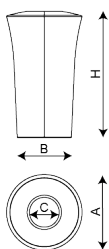

PA687V

Papelera

Iris V

Bolsa
basura

Producto
Inclusivo

Papelera
130L

Llave
metálica

Fabricada en rotomoldeo. Alta resistencia a condiciones ambientales extremas y antivandálica. Tapa con sistema de fijación de bayoneta; aro metálico para sujetar las bolsas.