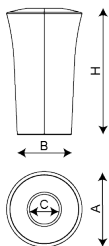

PA687V

Papelera

Iris V

Bolsa
basura

Producto
Inclusivo

Papelera
130L

Llave
metálica

Fabricada en rotomoldeo. Alta resistencia a condiciones ambientales extremas y antivandálica. Tapa con sistema de fijación de bayoneta; aro metálico para sujetar las bolsas.