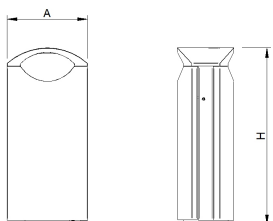

PA689
Papelera
Loma

Papelera con cubeta de 120 Litros de capacidad, con puerta para extracción frontal, sombrero, apagacigarrillos y cenicero con cubeta independiente, sistema de nivelado para instalación en pendiente y cierre autoblocante.