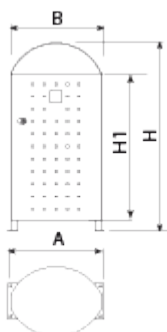

PA694SMO

Papelera Dara

Capacidad
100L

Bolsa
basura

Con
cenicero

Papelera de diseño DARA, medidas totales (ancho x profundo x alto) 535x370x1000 mm, 100 litros, fabricada en acero (tratado con el proceso Ferrus el protector de triple capa para el hierro, que garantiza una óptima resistencia a la corrosión). Acabado imprimación epoxi y pintura poliéster en polvo color negro forja. Puerta para extracción frontal de la bolsa, cuerpo con sombrero y apagacigarrillos de acero inoxidable, con cubeta propia incorporada. Preparada para anclaje con 4 pernos de expansión M8 según superficie y proyecto.

Opcional no incluido: Marcaje personalizable con plaqueta aluminio 74x35 mm/80x100 mm.

Hierro con tratamiento FERRUS: proceso protector del hierro, que garantiza una óptima resistencia a la corrosión. El tratamiento Ferrus se compone de tres capas que se aplican después de limpiar toda la suciedad y las impurezas mediante granallado y consiste en un baño electrolítico, seguido de una capa de imprimación epoxi y un último recubrimiento de pintura poliéster en polvo.

- Plaqueta de aluminio serigrafiada de 100 x 80 mm.