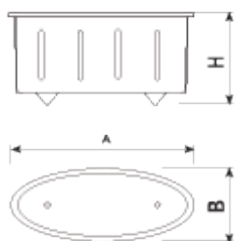

Ref.	A	B	H
UM1115	1000	400	525

+49 (0) 521 450 131-2 | mb@bas-mobilier.de