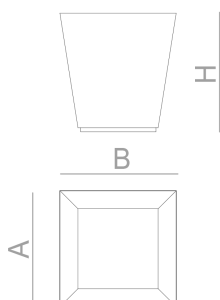

UM1159  
Jardinera  
**Das**

Fabricada en acero zincado con imprimación epoxi y pintura poliéster en polvo color negro forja.  
Fijación al suelo mediante tornillos M10, no suministrados.

Ref.	A	B	H
UM1159	780	780	590