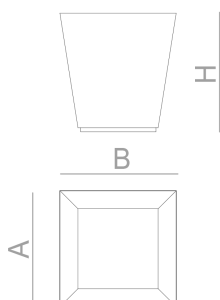

UM1159M  
Jardinera  
**Das**

Fabricada en acero zincado con imprimación epoxi y pintura poliéster en polvo color Marson.  
Fijación al suelo mediante tornillos M10, no suministrados.

Ref.	A	B	H
UM1159M	780	780	590