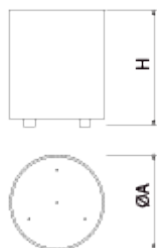

UM1160
Jardinera
Olea

Acero
corten

Sin
mantenimiento

Jardinera de diseño OLEA redonda, medidas totales (Ø x alto) 750x750 mm, fabricada en chapa de acero corten (sin mantenimiento). Apoyada sobre superficie preparada, por su propio peso.

Acero corten: El mismo material crea su propia protección mediante la oxidación. El proceso de oxidación pasa por diferentes etapas de tonalidad hasta llegar al parado, que es cuando obtiene su tonalidad final que deja de perder óxido y de manchar.

El proceso de oxidación y su tono varía según la ubicación donde se instale el producto y en función de los ciclos sol / lluvia / viento a los que se vea expuesto.