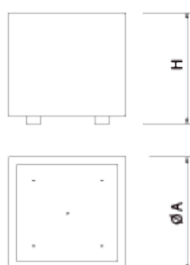

UM1220
Jardinera
Olea

Jardinera de diseño OLEA cuadrada, medidas totales (ancho x profundo x alto) 750x750x750 mm, fabricada en chapa de acero corten (sin mantenimiento). Apoyada sobre superficie preparada, por su propio peso.

Acero corten: El mismo material crea su propia protección mediante la oxidación. El proceso de oxidación pasa por diferentes etapas de tonalidad hasta llegar al parado, que es cuando obtiene su tonalidad final que deja de perder óxido y de manchar.

El proceso de oxidación y su tono varía según la ubicación donde se instale el producto y en función de los ciclos sol / lluvia / viento a los que se vea expuesto.

Ref.	A	B	H
UM1160	Ø 750	-	750
UM1220	750	750	750