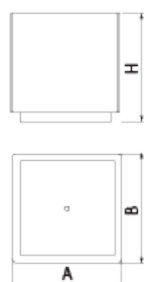

UM1372

Jardinera

Kube

Prefabricado
Hormigón

Sin
mantenimiento

Jardinera de diseño KUBE, medidas totales (ancho x profundo x alto) 580x580x580 mm, fabricada con prefabricado de hormigón color gris granítico de aspecto rugoso. Apoyada sobre superficie preparada, por su propio peso.

Hormigón: Hormigón armado acabado decapado e hidrofugado. Fabricado con cemento, arena y gravillas sobre una estructura metálica que queda embebida en su interior. Tras someterlos a un granallado nos da como resultado una textura noble y duradera en el tiempo.

Ref.	A	B	H
UM1372	580	580	580
UM1373	500	500	980
UM1673	500	500	880