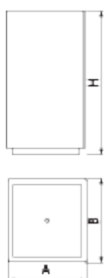

UM1373

Jardinera

Kube

Prefabricado
Hormigón

Sin
mantenimiento

Jardinera de diseño KUBE, medidas totales (ancho x profundo x alto) 500x500x980 mm, fabricada con prefabricado de hormigón color gris granítico de aspecto rugoso. Apoyada sobre superficie preparada, por su propio peso.

Hormigón: Hormigón armado acabado decapado e hidrofugado. Fabricado con cemento, arena y gravillas sobre una estructura metálica que queda embebida en su interior. Tras someterlos a un granallado nos da como resultado una textura noble y duradera en el tiempo.

Ref.	A	B	H
UM1372	580	580	580
UM1373	500	500	980
UM1673	500	500	880