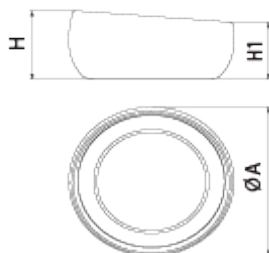

UM1375G
Jardinera
Lisa

Prefabricado Hormigón Sin mantenimiento

Jardinera de diseño LISA , medidas totales (Ø x alto 1 x alto 2) 1300x600x500 mm, fabricada con prefabricado de hormigón color gris granítico de aspecto rugoso. Se puede colocar en elementos aislados o en grupos. Apoyada sobre superficie preparada, por su propio peso.

Hormigón: Hormigón armado acabado decapado e hidrofugado. Fabricado con cemento, arena y gravillas sobre una estructura metálica que queda embebida en su interior. Tras someterlos a un granallado nos da como resultado una textura noble y duradera en el tiempo.

Color gris

Color blanco

Ref.	A	H	H1
UM1375G	1300	600	500
UM1375P	710	480	400

Lisa
UM1375P