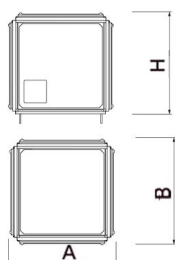

[Reparación de rayadas en ReBnew](#)

PREMIADO CON "DER BLAUE ENGEL": Producto con baja incidencia ambiental durante su ciclo de vida. Se otorga a los productos que cumplen con los criterios propios de reducción del impacto ambiental en las etapas de fabricación y reciclaje, embalaje, uso, emisión, recogida y rechazo. Además de los criterios ambientales, incorpora los de calidad, seguridad, consumo de energía y otros. Es una de las etiquetas con más prestigio a nivel mundial.