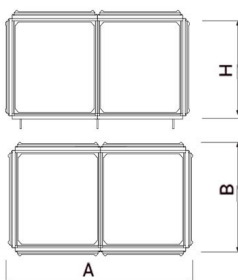

Ref.	A	B	H
UM1486	860	430	445

ECO
UM1485

+49 (0) 521 450 131-2 | mb@bas-mobiliar.de