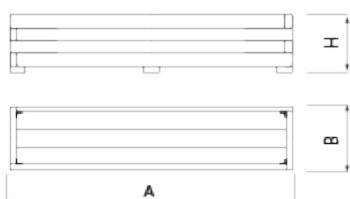

Ref. A B H

UM1640/1 1800 600 450

UM1640/2 1000 500 450

UM1640/4 1000 1000 655

UM1640/5 600 600 450

UM1640/6 1000 1000 1000

+49 (0) 521 450 131-2 | mb@bas-mobiliar.de