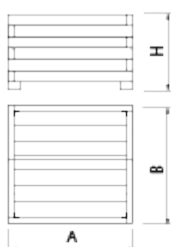

UM1640-4

Jardinera

Madera

Madera de pino tratada

Jardinera MADERA, medidas totales (ancho x profundo x alto) 1000x1000x655 mm, fabricada con tablonces de madera de pino (tratados en autoclave vacío-presión clase 4 contra la carcoma, termitas e insectos). Apoyada sobre superficie preparada, por su propio peso. Disponible en reBnew.

Ref.	A	B	H
UM1640/1	1800	600	450
UM1640/2	1000	500	450
UM1640/4	1000	1000	655
UM1640/5	600	600	450
UM1640/6	1000	1000	1000