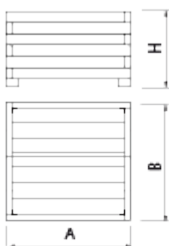

UM1640-4

Jardinera

Madera

Madera de pino tratada

Jardinera MADERA, medidas totales (ancho x profundo x alto) 1000x1000x655 mm, fabricada con tabloncillos de madera de pino (tratados en autoclave vacío-presión clase 4 contra la carcoma, termitas e insectos). Apoyada sobre superficie preparada, por su propio peso. Disponible en reBnew.

Ref.	A	B	H
UM1640/1	1800	600	450
UM1640/2	1000	500	450
UM1640/4	1000	1000	655
UM1640/5	600	600	450
UM1640/6	1000	1000	1000

Madera
UM1640-6

Madera
UM1640-2

Madera
UM1640-4

Madera
UM1640-1