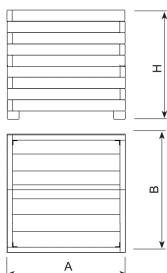

Ref.	A	B	H
UM1640/1PR	1800	600	480
UM1640/2PR	1000	480	480
UM1640/4PR	950	950	720
UM1640/5PR	600	600	480
UM1640/6PR	960	960	960

+49 (0) 521 450 131-2 | mb@bas-mobiliar.de

Jardinera Madera polímero 100% reciclado