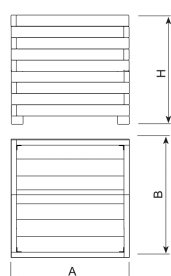

Ref.	A	B	H
UM1640/1PR	1800	600	480
UM1640/2PR	1000	480	480
UM1640/4PR	950	950	720
UM1640/5PR	600	600	480
UM1640/6PR	960	960	960

+49 (0) 521 450 131-2 | mb@bas-mobiliar.de

Jardinera Madera polímero 100% reciclado