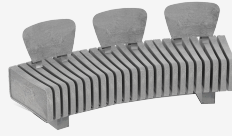

VERTEBRA CURVO R
UM323R