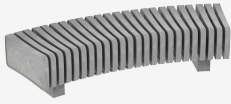

VERTEBRA CURVO
UM323