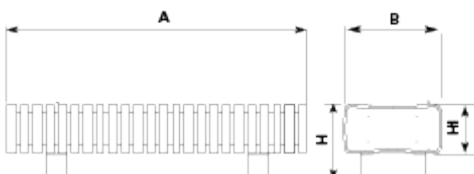

Ref.	A	B	H	H1
UM322	1850	610	450	300

+49 (0) 521 450 131-2 | mb@bas-mobiliar.de