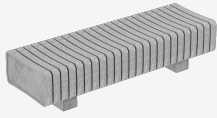

Vertebra
UM322