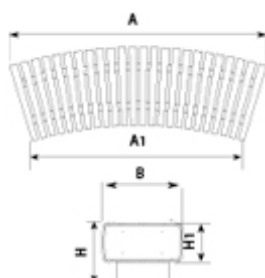

Ref.	A	A1	B	H	H1
UM323	2000	1645	610	795	300

+49 (0) 521 450 131-2 | mb@bas-mobiliar.de