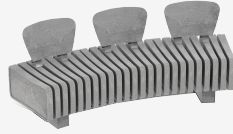

VERTEBRA CURVO R
UM323R