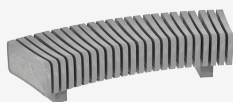

VERTEBRA CURVO
UM323