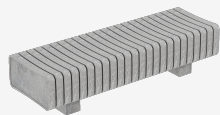

Vertebra
UM322