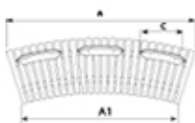

Ref.	A	A1	B	H	H1	H2
UM323	2000	1645	610	795	450	300

+49 (0) 521 450 131-2 | mb@bas-mobiliar.de