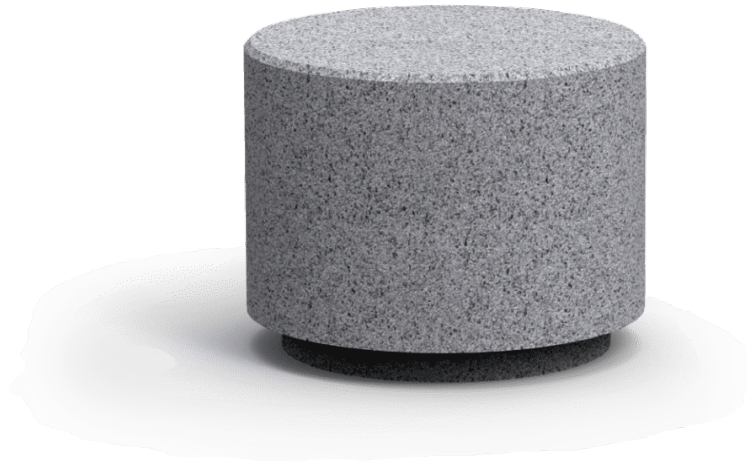

UM348S

Silla

# Kube Ficus

Sin  
mantenimiento

Banco fabricado en prefabricado de hormigón color gris granítico de aspecto rugoso. Se puede colocar en forma de elementos aislados o en grupos. Anclaje recomendado: Apoyado por su propio peso.

Ref.	A	B	B1	H
UM372S	500	500	-	450
UM348S	Ø 580	-	-	450
UM372SLM	500	500	-	490
UM372SLP	500	500	-	775
UM372SK	500	500	420	450