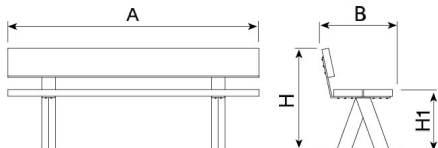

UM358SA

Silla

Vermut

Gris  
aluminio

Madera  
tropical  
marrón rojizo

Fijación  
pernos M10

tales (largo x alto x profundo): 700 x 885 x 620 mm, Banco de exterior de  
uilibradas, concebido para integrarse con naturalidad en proyectos  
neos. Fabricado con lamas de madera tropical seleccionada, tratada para  
marrón rojizo pro Ref. A B H H1 alidez al  
mediante bancadas laterales de aluminio, con geometría precisa y  
antizan estabilizada UM358SA 780 620 885 450 rie y bajo  
anclaje mediante pernos de expansión M10 según superficie y