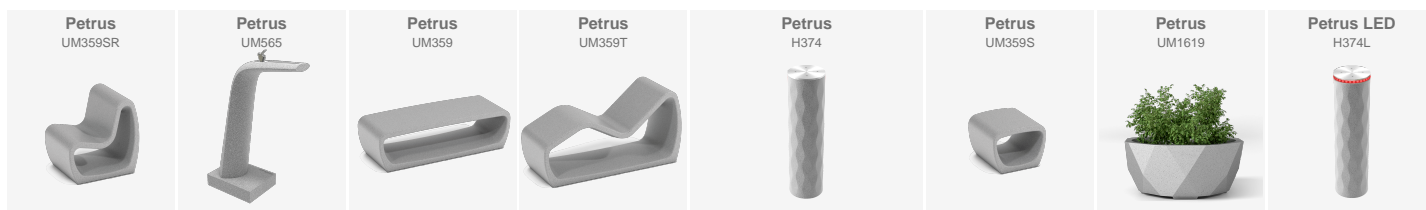

UM359SR

Silla

Petrus

Prefabricado
Hormigón

Sin
mantenimiento

Silla de diseño PETRUS con respaldo, medidas totales (largo x alto x profundo) 600x820x800 mm, fabricado con prefabricado de hormigón color gris granítico de aspecto rugoso. Se puede colocar en forma de elementos aislados o en grupos. Apoyado sobre superficie preparada, por su propio peso.

Hormigón: Hormigón armado acabado decapado e hidrofugado. Fabricado con cemento, arena y gravillas sobre una estructura metálica que queda embebida en su interior. Tras someterlos a un granallado nos da como resultado una textura noble y duradera en el tiempo.

Color gris

Ref.	A	B	H	H1
UM359	1640	610	470	-
UM359S	600	600	470	-
UM359SR	600	800	820	460
UM359T	600	1610	820	645
UM359S	600	600	470	-
UM359SR	600	800	820	460
UM359S	600	600	470	-
UM359SR	600	800	820	460