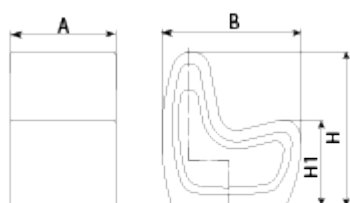

Ref.	A	B	H	H1
UM359	1640	610	470	-
UM359S	600	600	470	-
UM359SR	600	800	820	460
UM359T	600	1610	820	645
UM359S	600	600	470	-
UM359SR	600	800	820	460
UM359S	600	600	470	-
UM359SR	600	800	820	460