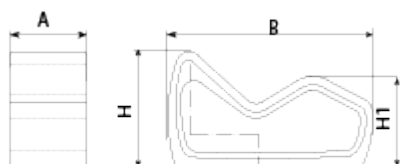

UM359T
Tumbona
Petrus

Prefabricado
Hormigón Sin
mantenimiento

Tumbona de diseño PETRUS de, medidas totales (largo x alto x profundo) 600x820x1610 mm, fabricado con prefabricado de hormigón color gris granítico de aspecto rugoso. Se puede colocar en forma de elementos aislados o en grupos. Apoyado sobre superficie preparada, por su propio peso.

Color gris

Color blanco

Ref.	A	B	H	H1
UM359	1640	610	470	-
UM359S	600	600	470	-
UM359SR	600	800	820	460
UM359T	600	1610	820	645

Petrus
UM359

Petrus
UM359S

Petrus
UM359SR