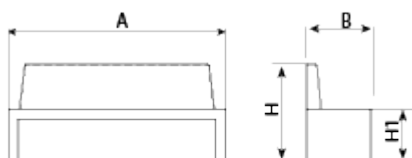

REF.	A	B	H	H1
UM369RG	2000	600	850	450