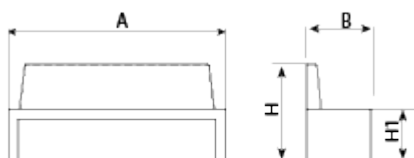

UM369RG

Banco

Volga R

Prefabricado
Hormigón

Sin
mantenimiento

Banco de diseño VOLGA R con respaldo, medidas totales (largo x alto x profundo) 2000x850x600 mm, fabricado en hormigón prefabricado armado color gris granito de aspecto rugoso, pulido en su cara superior. Fijación al suelo por su propio peso, en sus extremos robustos con el objetivo de facilitar la limpieza y el mantenimiento.

Hormigón: Hormigón armado acabado decapado e hidrofugado. Fabricado con cemento, arena y gravillas sobre una estructura metálica que queda embebida en su interior. Tras someterlos a un granallado nos da como resultado una textura noble y duradera en el tiempo.

REF.	A	B	H	H1
UM369RG	2000	600	850	450