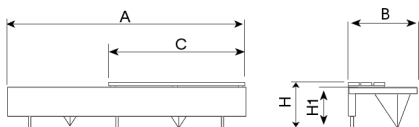

# Ela Mini Mad

Banco fabricado con asiento de hormigón armado hidrófugo moldeado, color blanco granítico pulido. Estructura de acero inoxidable mate. Listones de madera tropical de sección 110 x 35 mm, tratada con el recubrimiento de triple capa Lignus , protector fungicida, insecticida e hidrófugo. Acabado color natural. Anclaje recomendado: Apoyado por su propio peso.