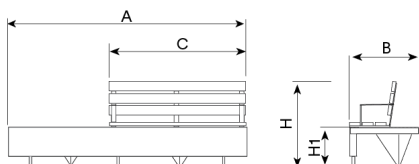

# Ela Mini Plus

Banco fabricado con asiento de hormigón armado hidrófugo moldeado, color blanco granítico pulido. Estructura de acero inoxidable mate. Listones de madera tropical de sección 110 x 35 mm, tratada con el recubrimiento de triple capa Lignus , protector fungicida, insecticida e hidrófugo. Acabado color natural. Anclaje recomendado: Apoyado por su propio peso.