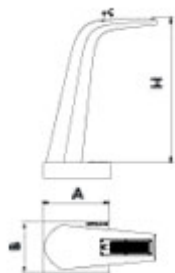

UM565

Fuente

Petrus

By BRC Design © BENITO

Prefabricado
Hormigón

Producto
Inclusivo

Grifería
Ecológica

Sin
mantenimiento

Fuente de diseño PETRUS, medidas totales (Ø x alto) 350x970 mm, fabricada en hormigón. Robusta, con un diseño elegante y liviano, capaz de integrarse en cualquier entorno singular. Fácil instalación, viene equipada con las conexiones necesarias, para la entrada de agua y para el desagüe, no requiere de rejillas ni desagües vistos, sin problemas de salpicaduras, oxidación, mantenimiento, acumulación de agua, malos olores, etc. Accesible, puede ser utilizada por un usuario en silla de ruedas.

Hormigón: Hormigón armado acabado decapado e hidrofugado. Fabricado con cemento, arena y gravillas sobre una estructura metálica que queda embebida en su interior. Tras someterlos a un granallado nos da como resultado una textura noble y duradera en el tiempo.

Color gris

Ref.	A	B	H1
UM565	450	350	970

Petrus
UM1619

+49 (0) 521 450 131-2 | mb@bas-mobilier.de