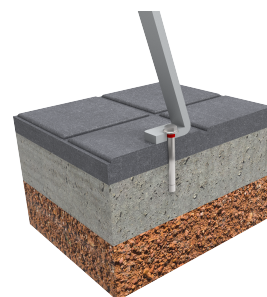

PATIN es un nuevo soporte para aparcar patinetes de forma rápida y sencilla.

El usuario debe llevar un candado para asegurar el patinete.

Aparcamiento con módulos de cinco unidades, que permite crear alineaciones y aumentar el número de estacionamientos.

Ref	A	B	H
VBP05	200	970	660

Material en acero galvanizado. Acabado con una capa de imprimación epoxi y pintura poliéster especial para exteriores. Fijación al suelo mediante 8 tornillos M8, no suministrados. El usuario tiene que llevar un candado para asegurar el patinete. No requiere mantenimiento.