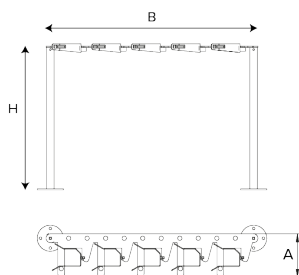

PATIN es un nuevo soporte para aparcar patinetes de forma rápida y sencilla.

El usuario debe llevar un candado para asegurar el patinete.

Aparcamiento con módulos de cinco unidades, que permite crear alineaciones y aumentar el número de estacionamientos.

Ref	A	B	H
VBP05	200	970	660

Material en acero galvanizado. Acabado con una capa de imprimación epoxi y pintura poliéster especial para exteriores. Fijación al suelo mediante 8 tornillos M8, no suministrados. El usuario tiene que llevar un candado para asegurar el patinete. No requiere mantenimiento.