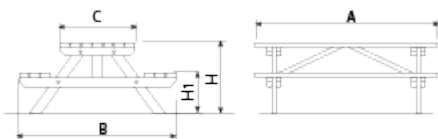

Ref.	A	B	H	H1
VRM200SM	1750	1680	760	440