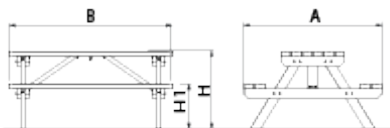

[Reparación de rayadas en ReBnew](#)

PREMIADO CON "DER BLAUE ENGEL": Producto con baja incidencia ambiental durante su ciclo de vida. Se otorga a los productos que cumplen con los criterios propios de reducción del impacto ambiental en las etapas de fabricación y reciclaje, embalaje, uso, emisión, recogida y rechazo. Además de los criterios ambientales, incorpora los de calidad, seguridad, consumo de energía y otros. Es una de las etiquetas con más prestigio a nivel mundial.