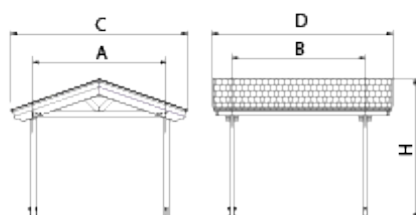

Ref.	A	B	C	D	H
VRP2400	3000	3000	4000	4000	3200

+49 (0) 521 450 131-2 | mb@bas-mobiliar.de