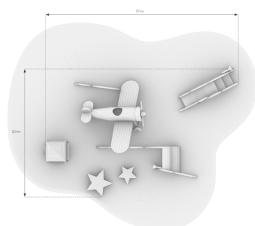

W2612

Área Unico

AVENTURA AEREA 90m²

Producto
Certificado

Talas
controladas

Madera
tropical

Elementos lúdicos diseñados para
la magia del cielo nocturno, las

Estrellas, una luna creciente, nubes
necesario para la imaginación.

Ref. W2612 10700 8500 2200
embarcarse en viajes imaginarios. La
el tobogán luna y los muelles con

de todas las capacidades puedan