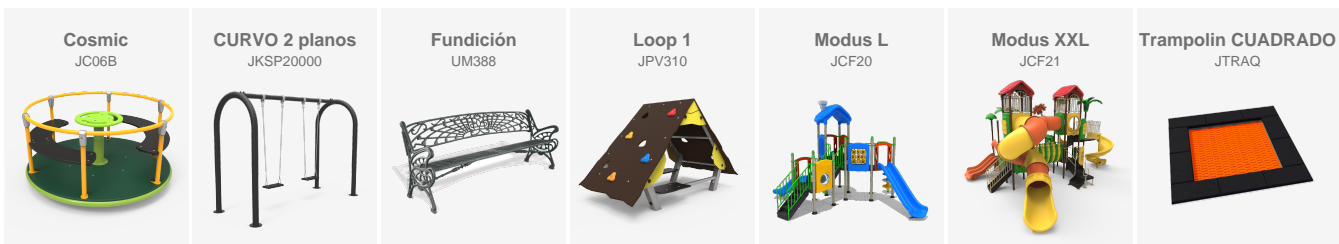

Valencia

El ayuntamiento de Mancha Real confía en BENITO para la creación de un nuevo parque infantil de colores vistosos.

Jaén

BENITO instala dos áreas de juegos y dos áreas de ejercicio equipadas con aparatos de gimnasia en el primer parque del mundo con pistas peatonales climatizadas en Qatar.

Hemos desarrollado un gran proyecto de áreas de juego infantil en la localidad de Aljaraque (Huelva), creando un espacio urbano lleno de color, vida y diversión para los más pequeños. En esta actuación se han instalado dos parques diferenciados por edades: uno destinado a niños de hasta 6 años y otro para edades comprendidas entre 6 y 12 años, fomentando el juego seguro y adaptado al desarrollo infantil. Ambas zonas cuentan con diversos elementos lúdicos pertenecientes a la gama MODUS de Benito Urban. Se han instalado un juego modular MODUS L y otro XXL, junto a un carrusel COSMIC, un columpio curvo mixto, un elemento de escalada, un trampolín cuadrado y bancos de fundición de colores que completan el conjunto.

Los elementos multijuego inclusivos con toboganes y paneles son de la **línea Alu**, caracterizada por sus colores vivos y nulo mantenimiento. También encontramos los **muelles Julián** y Barco, diseñados por Mariscal, y un **columpio Curvo**.