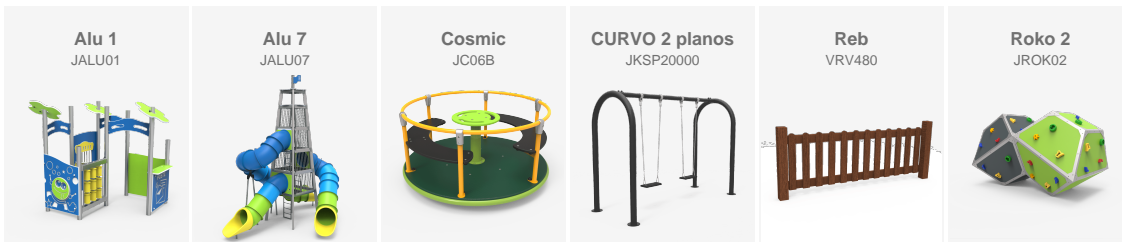

El Perelló (Valencia) ya disfruta del esperado parque infantil, ubicado en la calle Crevillent, junto al polideportivo.

El Perelló estrena un área lúdico-recreativa con juegos para distintas edades.

Se pretende dar un uso más específico a este espacio enfocándolo a la población infantil, que no dispone de espacios propios en esta zona para su esparcimiento. Contiene toboganes, balancines, columpios y casetas para la interacción entre los niños.

Además de los juegos infantiles, se ha instalado un pavimento de caucho, bancos y un vallado, con lo que El Perelló ha ganado una nueva zona para el disfrute de las familias.