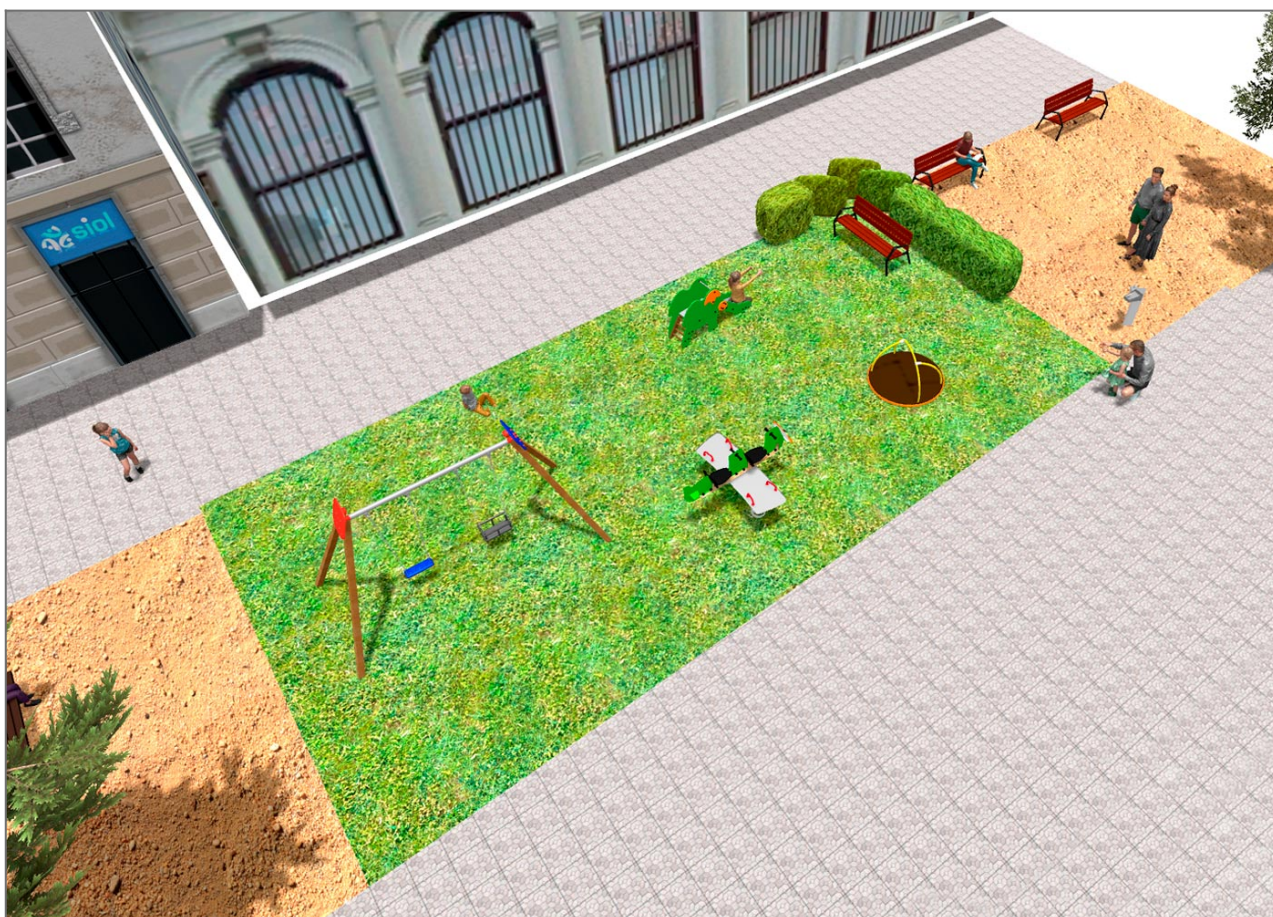

-Juegos Infantiles

BENITO

—Juegos Infantiles

BENITO

-Juegos Infantiles

Producto	Descripción
<p>JL1511000</p> 	<p>MADERA 1 plano 1 cuna Columpios infantiles de diferentes materiales como madera y acero. Columpios para niños con gran resistencia a la abrasión, corrosión y muy resistentes a la intemperie.</p> <p>Ficha Técnica JL1511000 Certificado Certificado Conformidad</p>
<p>JT02</p> 	<p>Camel Paneles, HDPE: Polietileno de Alta Densidad que se caracteriza por su resistencia a los abrasivos químicos y que no le afecta la corrosión al ser un Polímero. Por su capacidad de elástica y ligereza, ofrece una alta resistencia a los impactos haciendo muy difícil su rotura. Su uniformidad de colores en cantos y laterales confieren unos Su base sintética evita el cultivo de bacterias, hongos y líquenes.acabados continuos y homogéneos.</p> <p>Ficha Técnica Certificado Certificado Conformidad</p>
<p>JFS11</p> 	<p>Sky La emoción de conducir un avión en tandem, con unos amigos colgados de las alas. Muelles para niños, divertidos y que potencian su aprendizaje. Fabricados con materiales resistentes y certificados según normativa EN1176.</p> <p>Ficha Técnica Certificado Certificado Conformidad</p>
<p>JC05</p> 	<p>Sputnik Estructura, Metal: Acero zincado y pintado al horno, muy resistente a la corrosión. Colores: JC05 - RAL2008, RAL1028 / JC05B - RAL6018, RAL1028</p> <p>Ficha Técnica Certificado Certificado Conformidad</p>