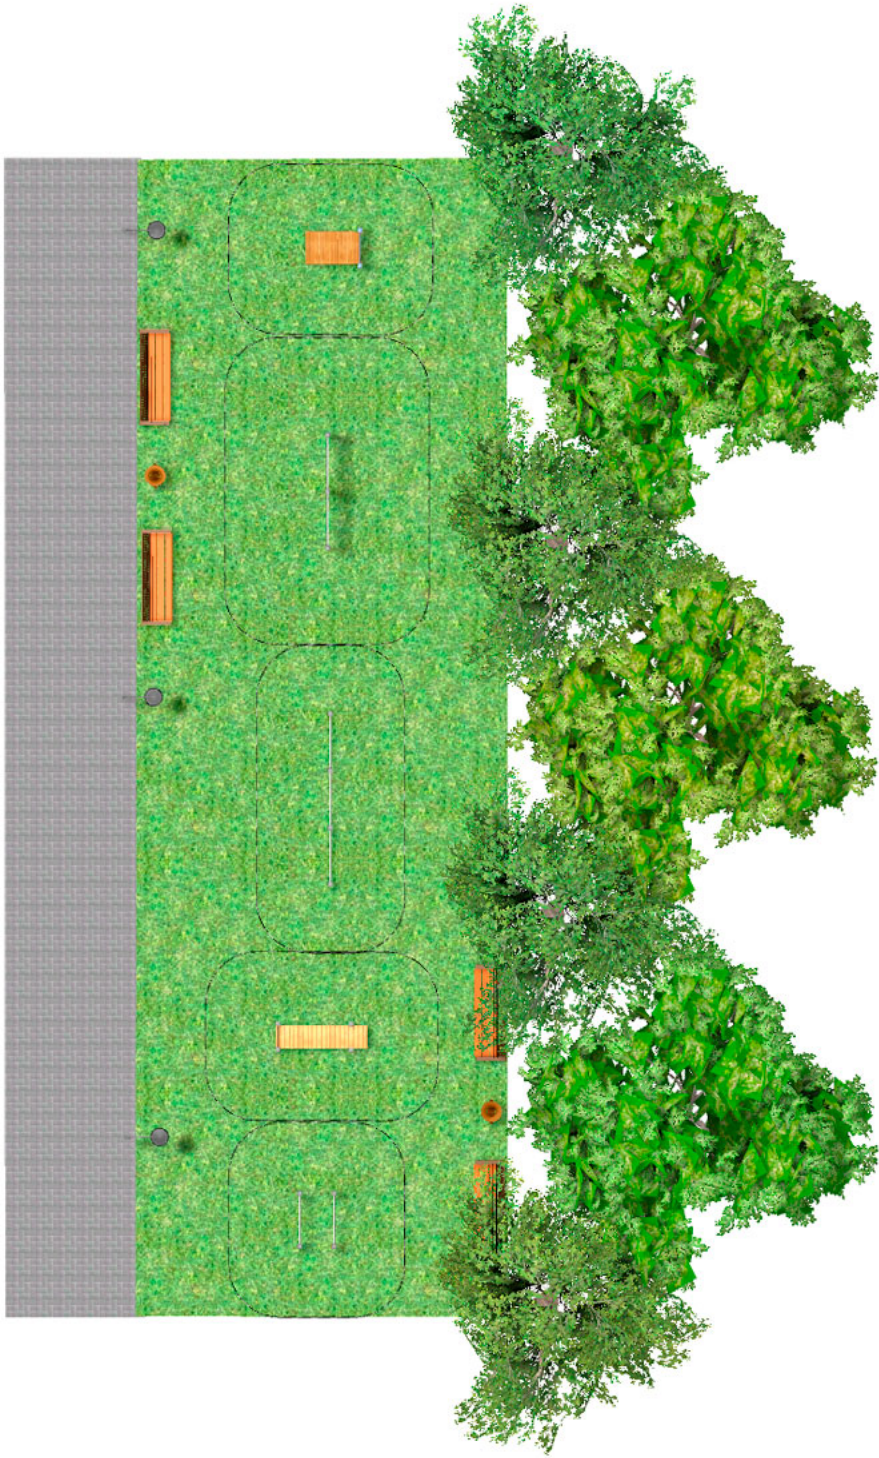

BENITO

-Juegos Infantiles