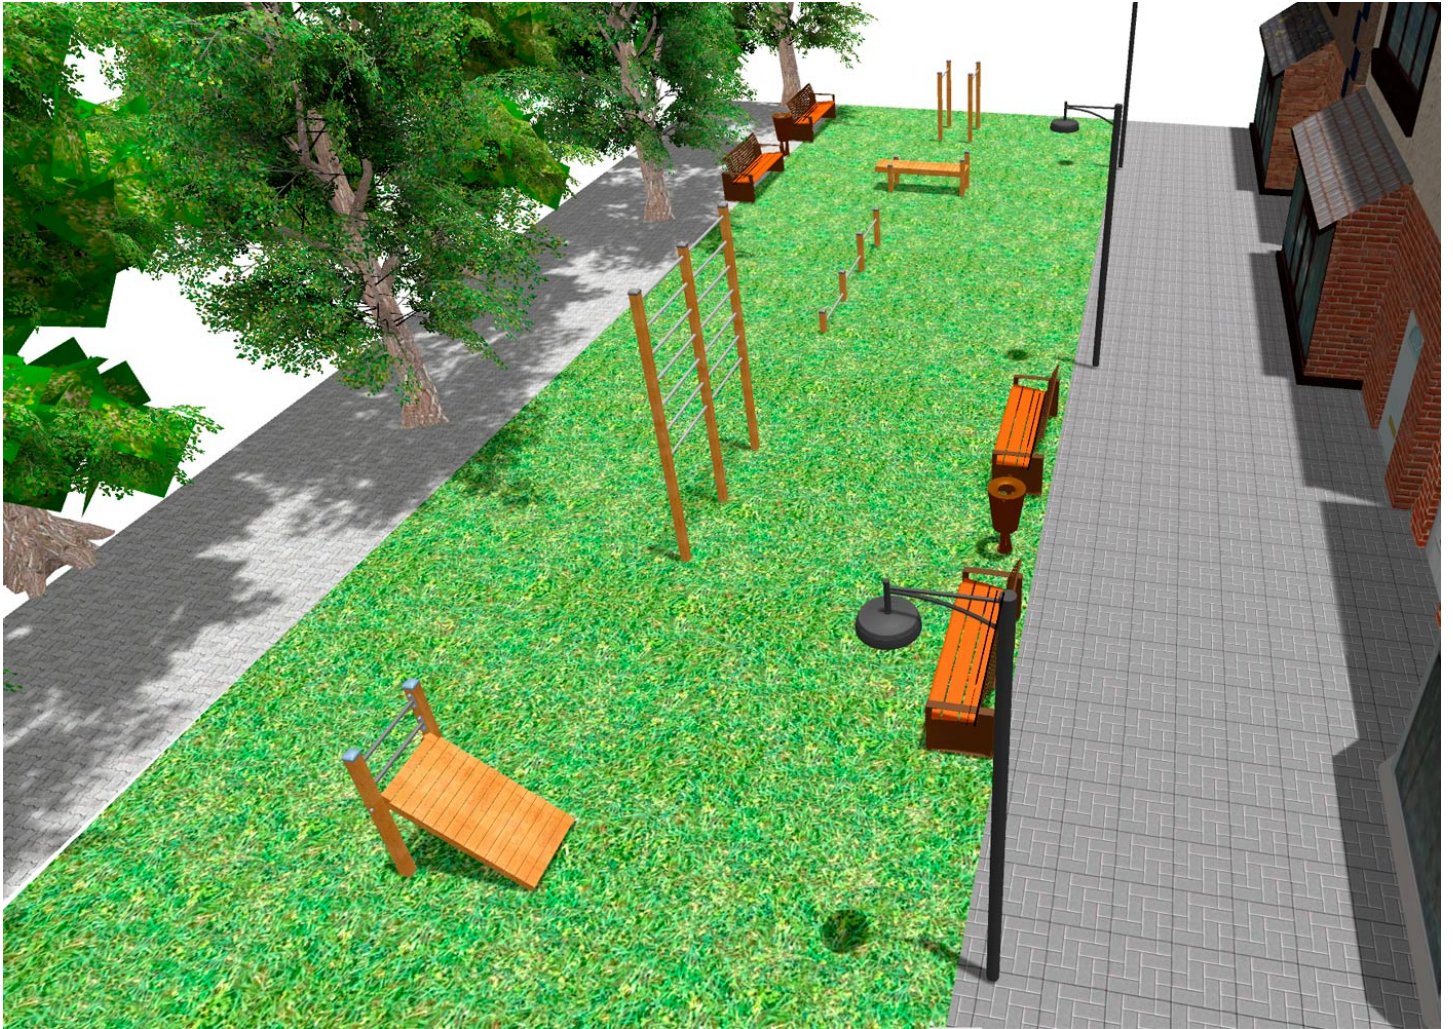

BENITO

–Juegos Infantiles

PROYECTO

PROJ-020-2018

Superficie: 90 m²

Email: info@benito.com

Teléfono: +34 93 852 1000