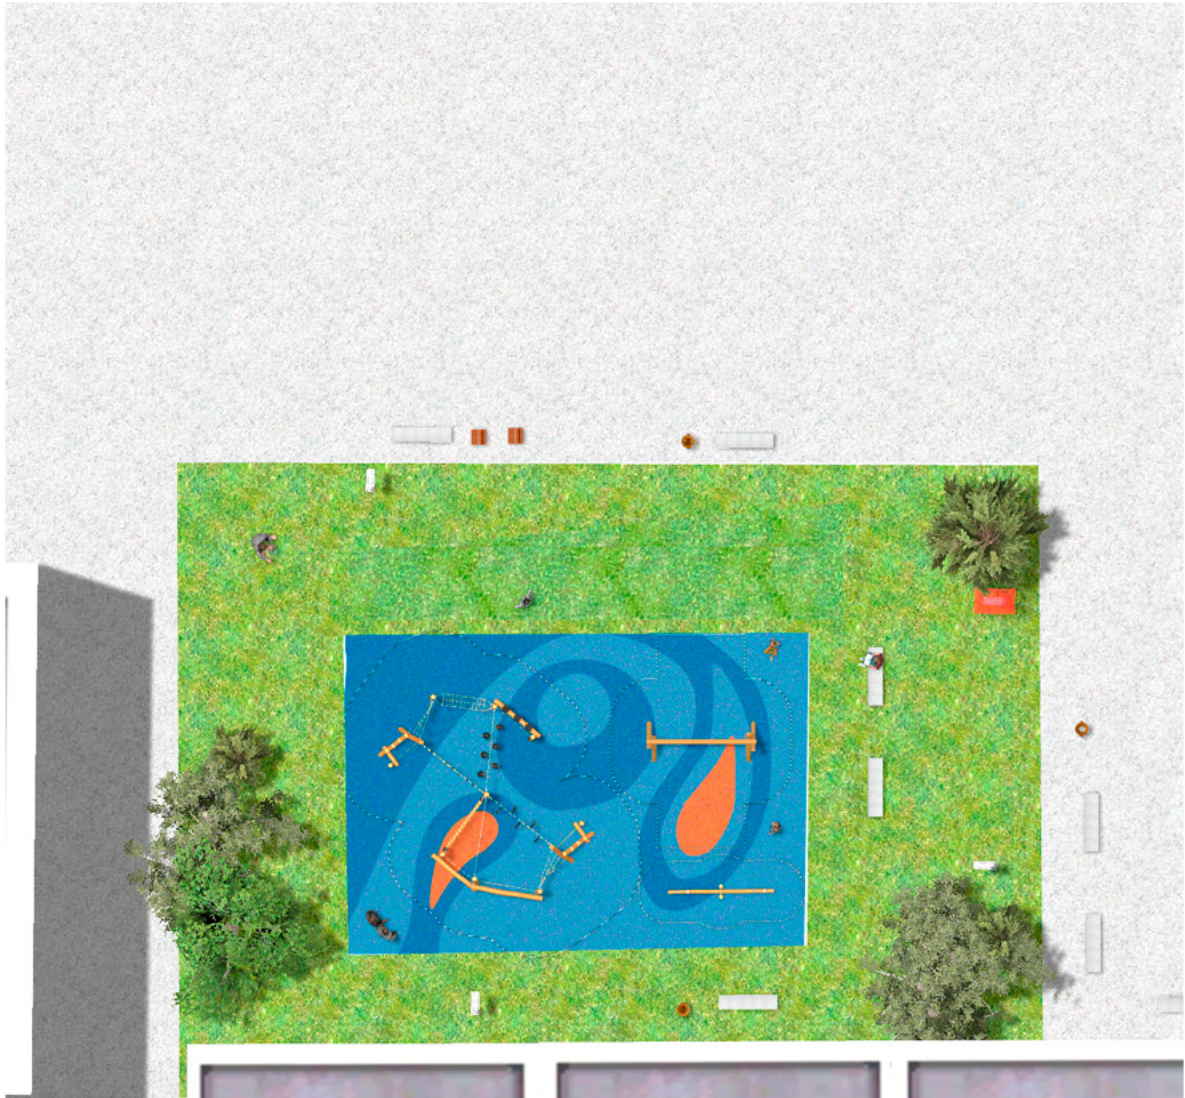

-Juegos Infantiles

BENITO

-Juegos Infantiles

BENITO

-Juegos Infantiles

Producto	Descripción
<p>JROYC20000</p> 	<p>Roybo 2 planos Para quienes piensan que la pedagogía va más allá del propio juego, aquellos que quieren que los niños se eduquen en el respeto a lo natural, que aprendan a valorar la imperfección de lo auténtico o simplemente para los que buscan carácter artesanal en sus proyectos, encontrarán en la colección ROY la alternativa perfecta.</p> <p>Ficha Técnica Carta Acreditativa Carta Acreditativa Certificado Conformidad</p>
<p>JROYM04</p> 	<p>Iroy 4 Para quienes piensan que la pedagogía va más allá del propio juego, aquellos que quieren que los niños se eduquen en el respeto a lo natural, que aprendan a valorar la imperfección de lo auténtico o simplemente para los que buscan carácter artesanal en sus proyectos, encontrarán en la colección ROY la alternativa perfecta.</p> <p>Ficha Técnica JROYM04 Carta Acreditativa</p>
<p>W2309</p> 	<p>Área ROY 70m2 Lote de 4 elementos pensados para fomentar el juego seguro y sostenible en los parques infantiles.</p> <p>El conjunto modular jroy107 está fabricado con postes de madera de Robinia de sección circular, muy resistentes y duraderos (hasta 20 años). Incorpora cuerdas de acero trenzado antivandálicas Ø16 mm recubiertas de polipropileno, piezas en acero inoxidable AISI-304 y tornillería galvanizada. Dimensiones 2800x180x180 mm, pieza más pesada 65 kg.</p> <p>El columpio roybo plano y cuna jroyc1000 combina postes de madera de Robinia con asientos tipo plano y cuna. Incluye herrajes de acero inoxidable AISI-304 y tornillería galvanizada. Cumple normativa EN1176 y es resistente al uso intensivo y condiciones exteriores.</p> <p>El muelle iroy 1 jroym01 es un balancín fabricado en madera de Robinia maciza, con muelle reforzado, piezas en acero inoxidable AISI-304 y tornillería de seguridad. Dimensiones 3100x180x180 mm, pieza más pesada 72 kg.</p> <p>El balancín doble iroy 4 jroym04 ofrece juego compartido y seguro. Su estructura de madera de Robinia es resistente a la intemperie y al desgaste. Cuenta con piezas en acero inoxidable AISI-304 y tornillería galvanizada. Medidas 2200x180x180 mm, pieza más pesada 51 kg.</p> <p>Todos los equipos están fabricados con materiales resistentes y sostenibles (madera de Robinia, acero inoxidable y galvanizado), con larga durabilidad, libres de mantenimiento y con repuestos disponibles durante 10 años.</p> <p>Ficha Técnica JROYM01 Ficha Técnica JROYM04 Ficha Técnica W2309 Ficha Técnica JROY107</p>