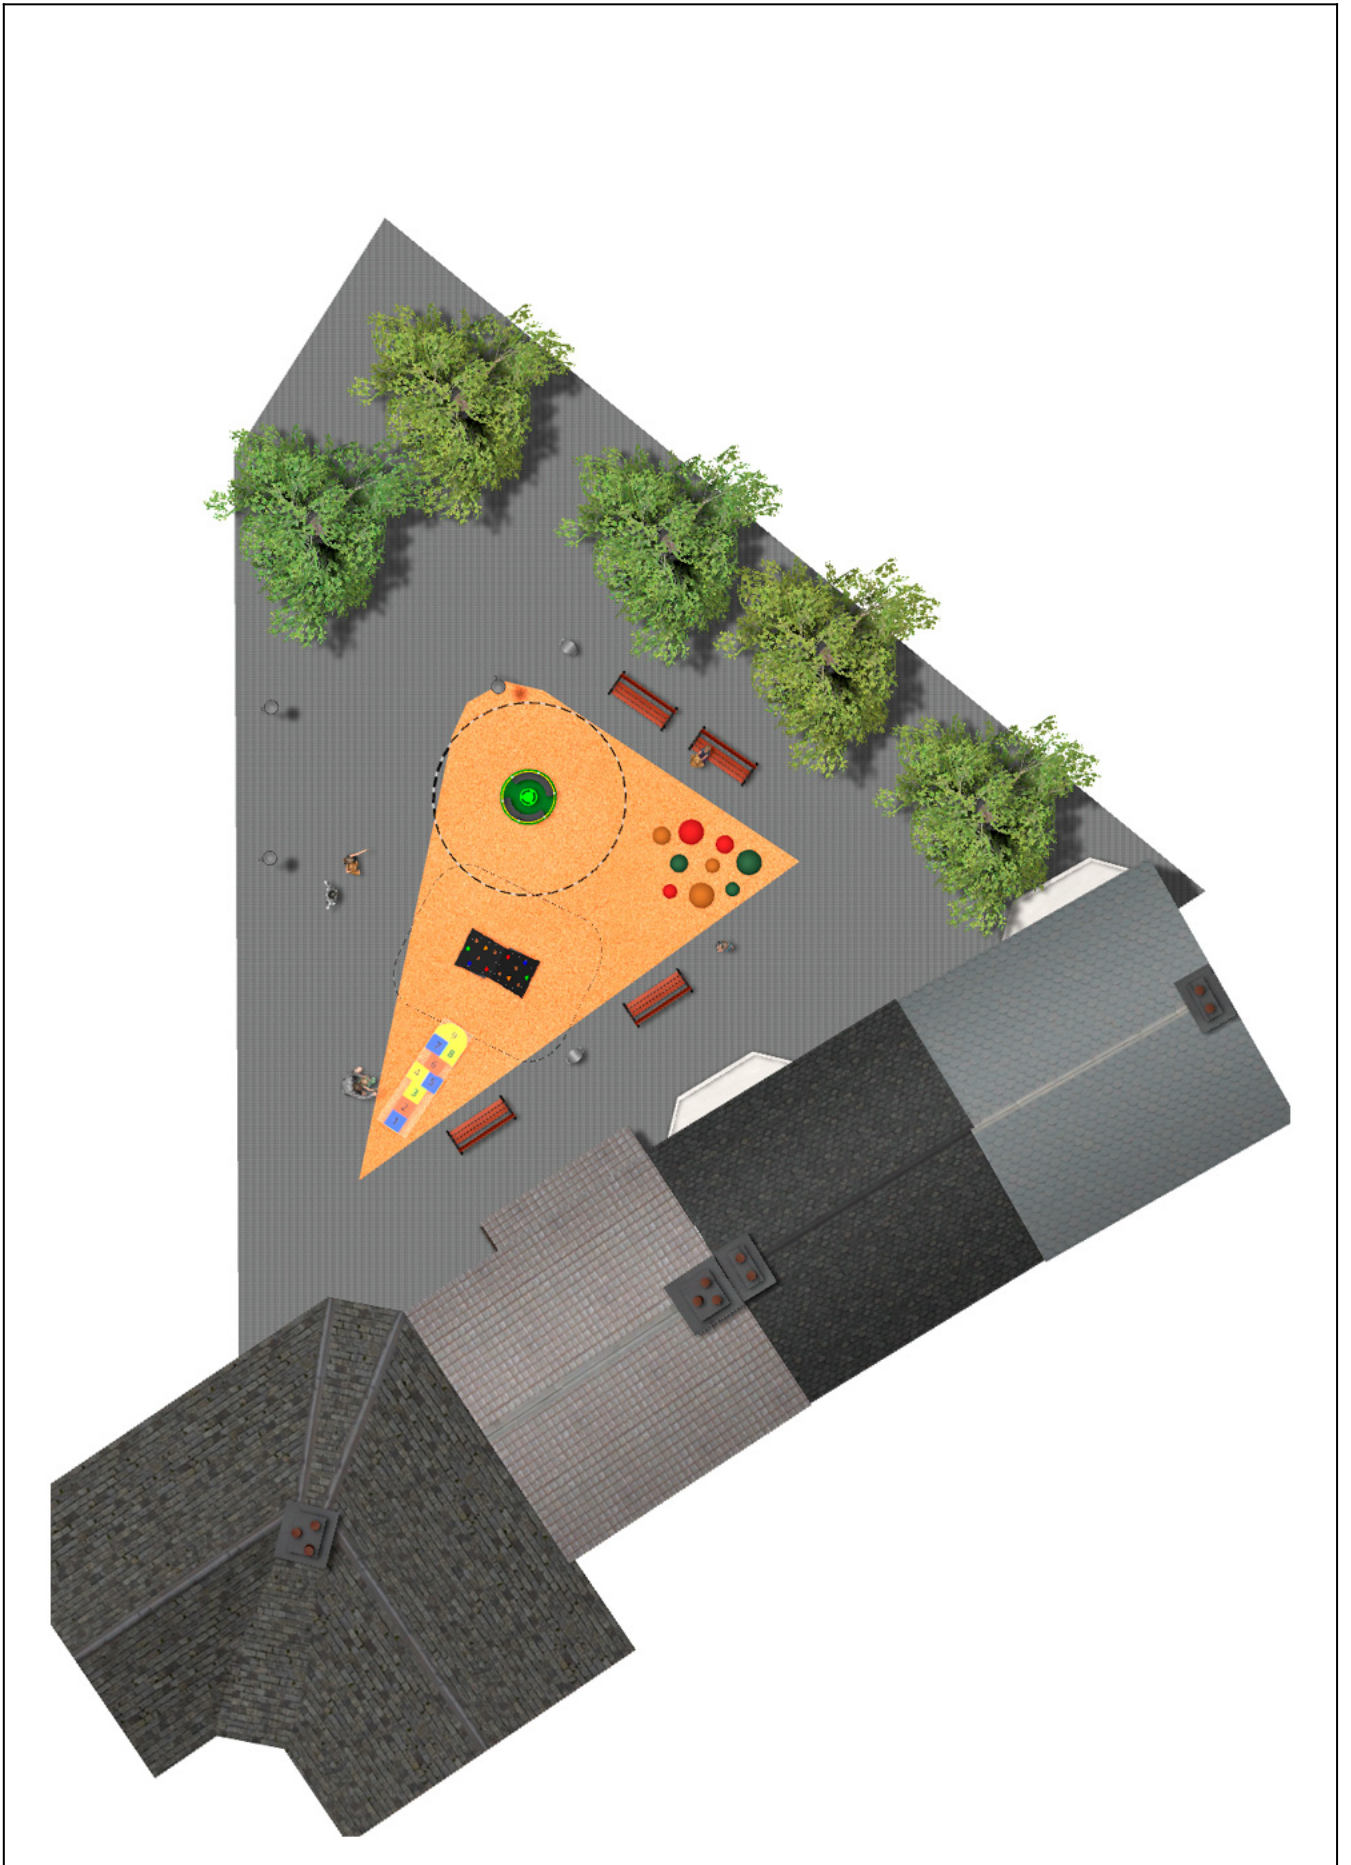

BENITO

–Juegos Infantiles

Proyecto

PROJ-059-2018

Superficie: 40 m²

Email: info@benito.com

Teléfono: +34 93 852 1000

BENITO

-Juegos Infantiles

BENITO

-Juegos Infantiles

BENITO

-Juegos Infantiles

Producto	Descripción
<p data-bbox="181 161 258 188">JC06B</p> 	<p data-bbox="367 161 459 188">Cosmic</p> <p data-bbox="367 190 1471 246">Estructura, Metal: Acero zincado y pintado al horno, muy resistente a la corrosión. Colores: RAL6018, RAL1028</p> <p data-bbox="367 304 740 331">Ficha Técnica JC06B Certificado</p>
<p data-bbox="175 430 264 456">JPV310</p> 	<p data-bbox="367 430 450 456">Loop 1</p> <p data-bbox="367 459 1414 544">Explora la gama Loop con elementos configurados de cuerdas, piezas de escalada y circuitos de equilibrio. Diseñados para estimular la imaginación y el desarrollo físico en un entorno seguro, los productos Loop son perfectos para parques, áreas escolares y espacios públicos.</p> <p data-bbox="367 571 1114 598">Ficha Técnica JPV310 Carta Acreditativa Certificado Conformidad</p>