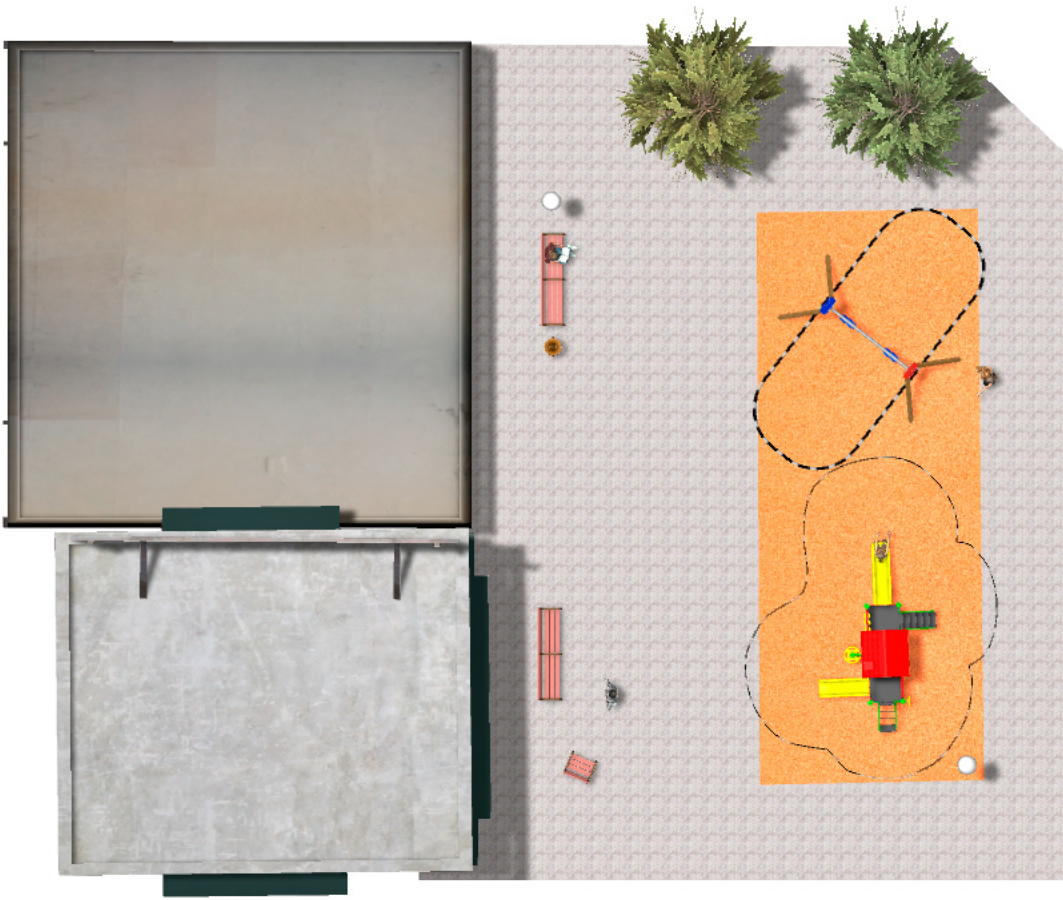

BENITO

–Juegos Infantiles

PROYECTO

PROJ-081-2018

Superficie: 85 m²

Email: info@benito.com

Teléfono: +34 93 852 1000

BENITO

-Juegos Infantiles

BENITO

-Juegos Infantiles

BENITO

-Juegos Infantiles

Producto	Descripción
<p>JL1520000</p> 	<p>MADERA 2 planos Columpios infantiles de diferentes materiales como madera y acero. Columpios para niños con gran resistencia a la abrasión, corrosión y muy resistentes a la intemperie.</p> <p>Ficha Técnica Certificado Certificado Conformidad</p>
<p>JCF19</p> 	<p>Modus M La colección MODUS nos proporciona grandes estructuras a un precio muy competitivo. Formada por postes de metal pintados y piezas de rotomoldeo resistentes a los rayos UVA, que apenas se deterioran con el paso del tiempo. Una explosión de formas y de color que volverá locos a los niños, con elementos de juego en cada detalle.</p> <p>Ficha Técnica Certificado</p>