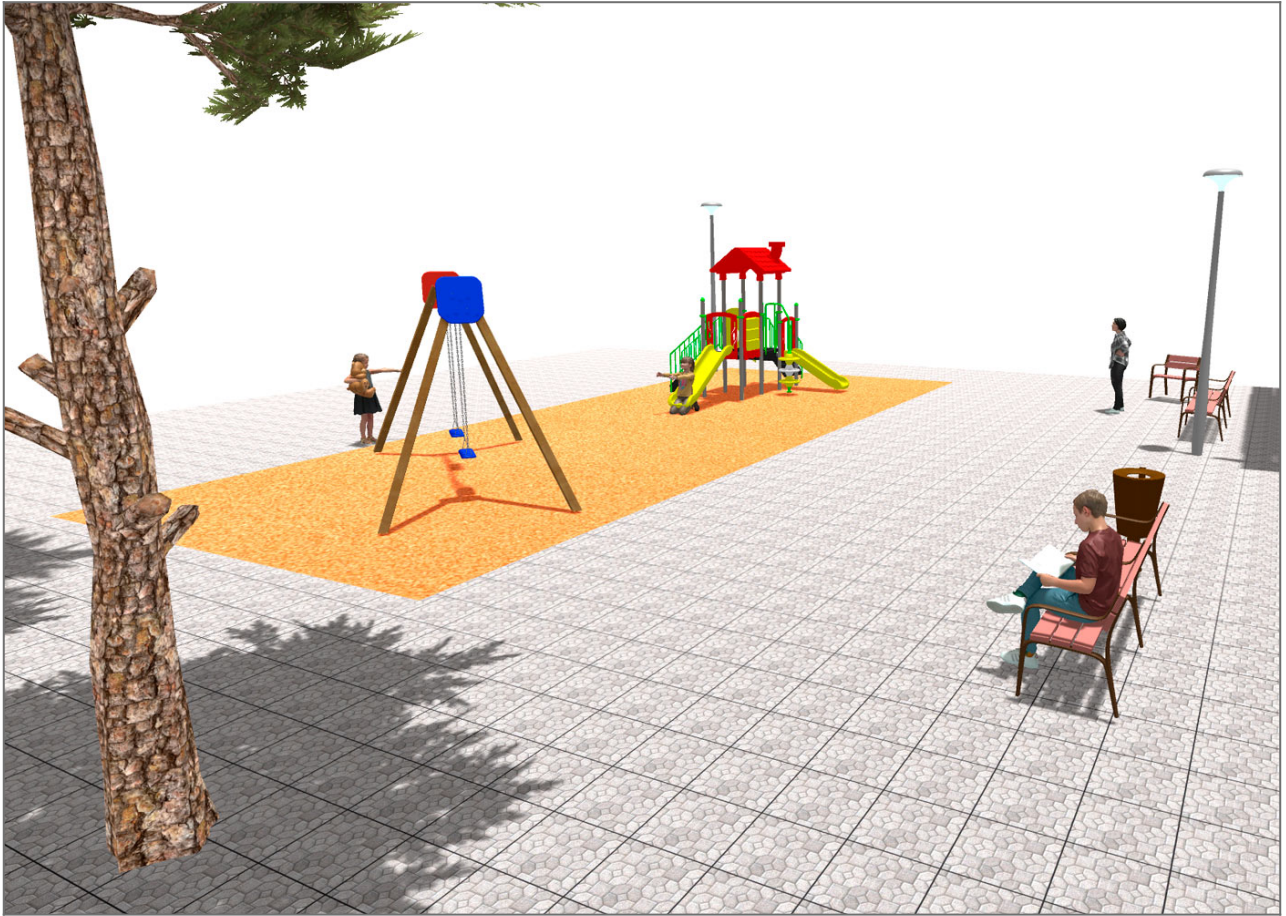

-Juegos Infantiles

BENITO

-Juegos Infantiles

BENITO

-Juegos Infantiles

Producto	Descripción
<p>JL1520000</p> 	<p>MADERA 2 planos Columpios infantiles de diferentes materiales como madera y acero. Columpios para niños con gran resistencia a la abrasión, corrosión y muy resistentes a la intemperie.</p> <p>Ficha Técnica Certificado Certificado Conformidad</p>
<p>JCF19</p> 	<p>Modus M La colección MODUS nos proporciona grandes estructuras a un precio muy competitivo. Formada por postes de metal pintados y piezas de rotomoldeo resistentes a los rayos UVA, que apenas se deterioran con el paso del tiempo. Una explosión de formas y de color que volverá locos a los niños, con elementos de juego en cada detalle.</p> <p>Ficha Técnica Certificado</p>