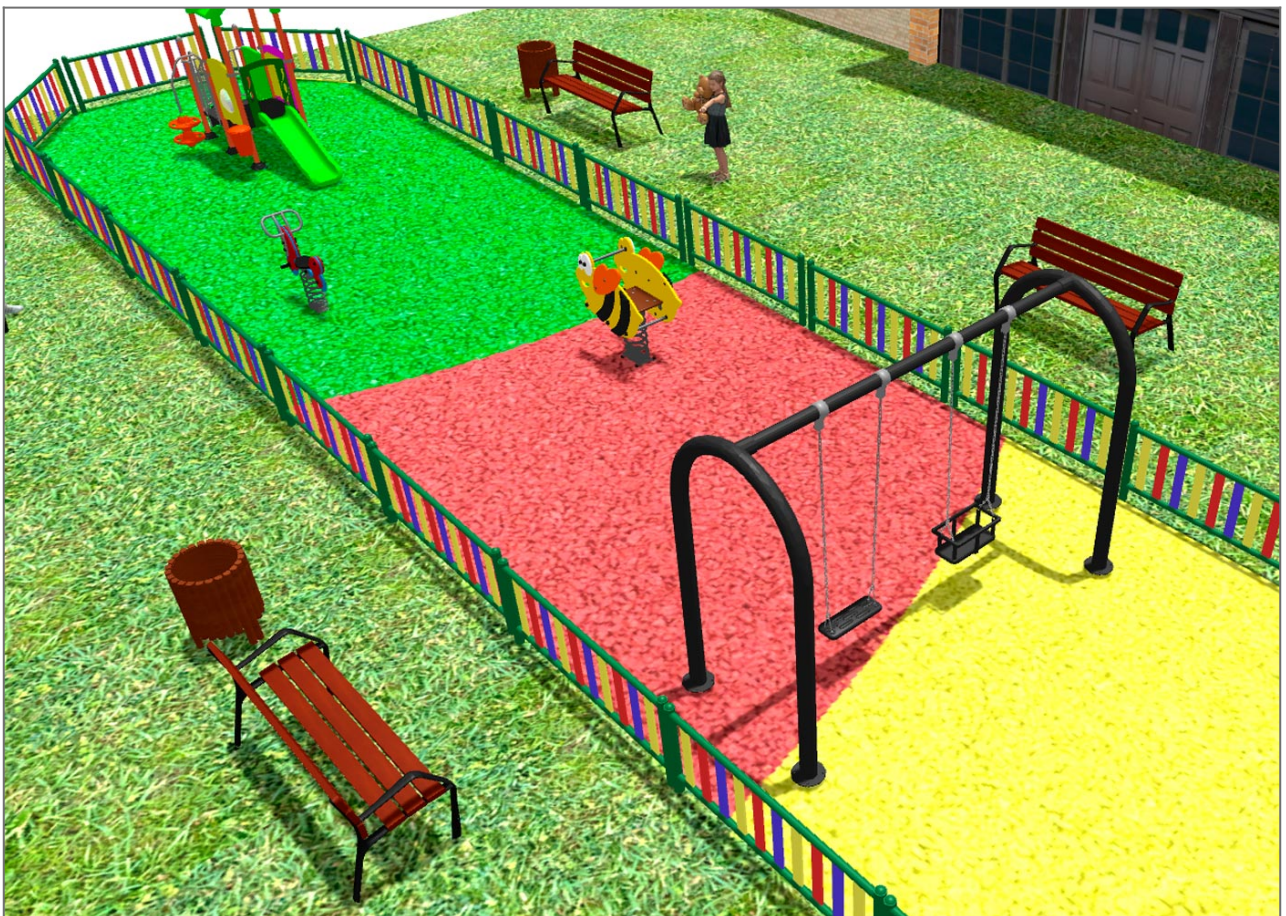

# BENITO

–Juegos Infantiles

# BENITO

-Juegos Infantiles

# BENITO

-Juegos Infantiles

Producto	Descripción
<p>JKSP11000</p> 	<p><b>Curvo Mixto</b>  Columpios infantiles de diferentes materiales como madera y acero. Columpios para niños con gran resistencia a la abrasión, corrosión y muy resistentes a la intemperie.</p> <p><a href="#">Ficha Técnica</a> <a href="#">Certificado</a> <a href="#">Certificado Conformidad</a></p>
<p>JFS08</p> 	<p><b>Maia</b>  Muelles para niños, divertidos y que potencian su aprendizaje. Fabricados con materiales resistentes y certificados según normativa EN1176.</p> <p><a href="#">Ficha Técnica</a> <a href="#">Certificado</a> <a href="#">Certificado Conformidad</a></p>
<p>JFS104</p> 	<p><b>Vespa</b>  Muelles para niños, divertidos y que potencian su aprendizaje. Fabricados con materiales resistentes y certificados según normativa EN1176.</p> <p><a href="#">Ficha Técnica</a> <a href="#">Certificado</a> <a href="#">Certificado Conformidad</a></p>
<p>JCF18</p> 	<p><b>Modus S</b>  La colección Modus nos proporciona <b>grandes estructuras a un precio muy competitivo</b>. Formada por postes de metal pintados y piezas de rotomoldeo resistentes a los rayos UVA, que apenas se deterioran con el paso del tiempo. Una explosión de formas y de color que volverá locos a los niños, con elementos de juego en cada detalle.</p> <p><a href="#">Ficha Técnica</a> <a href="#">Certificado</a></p>