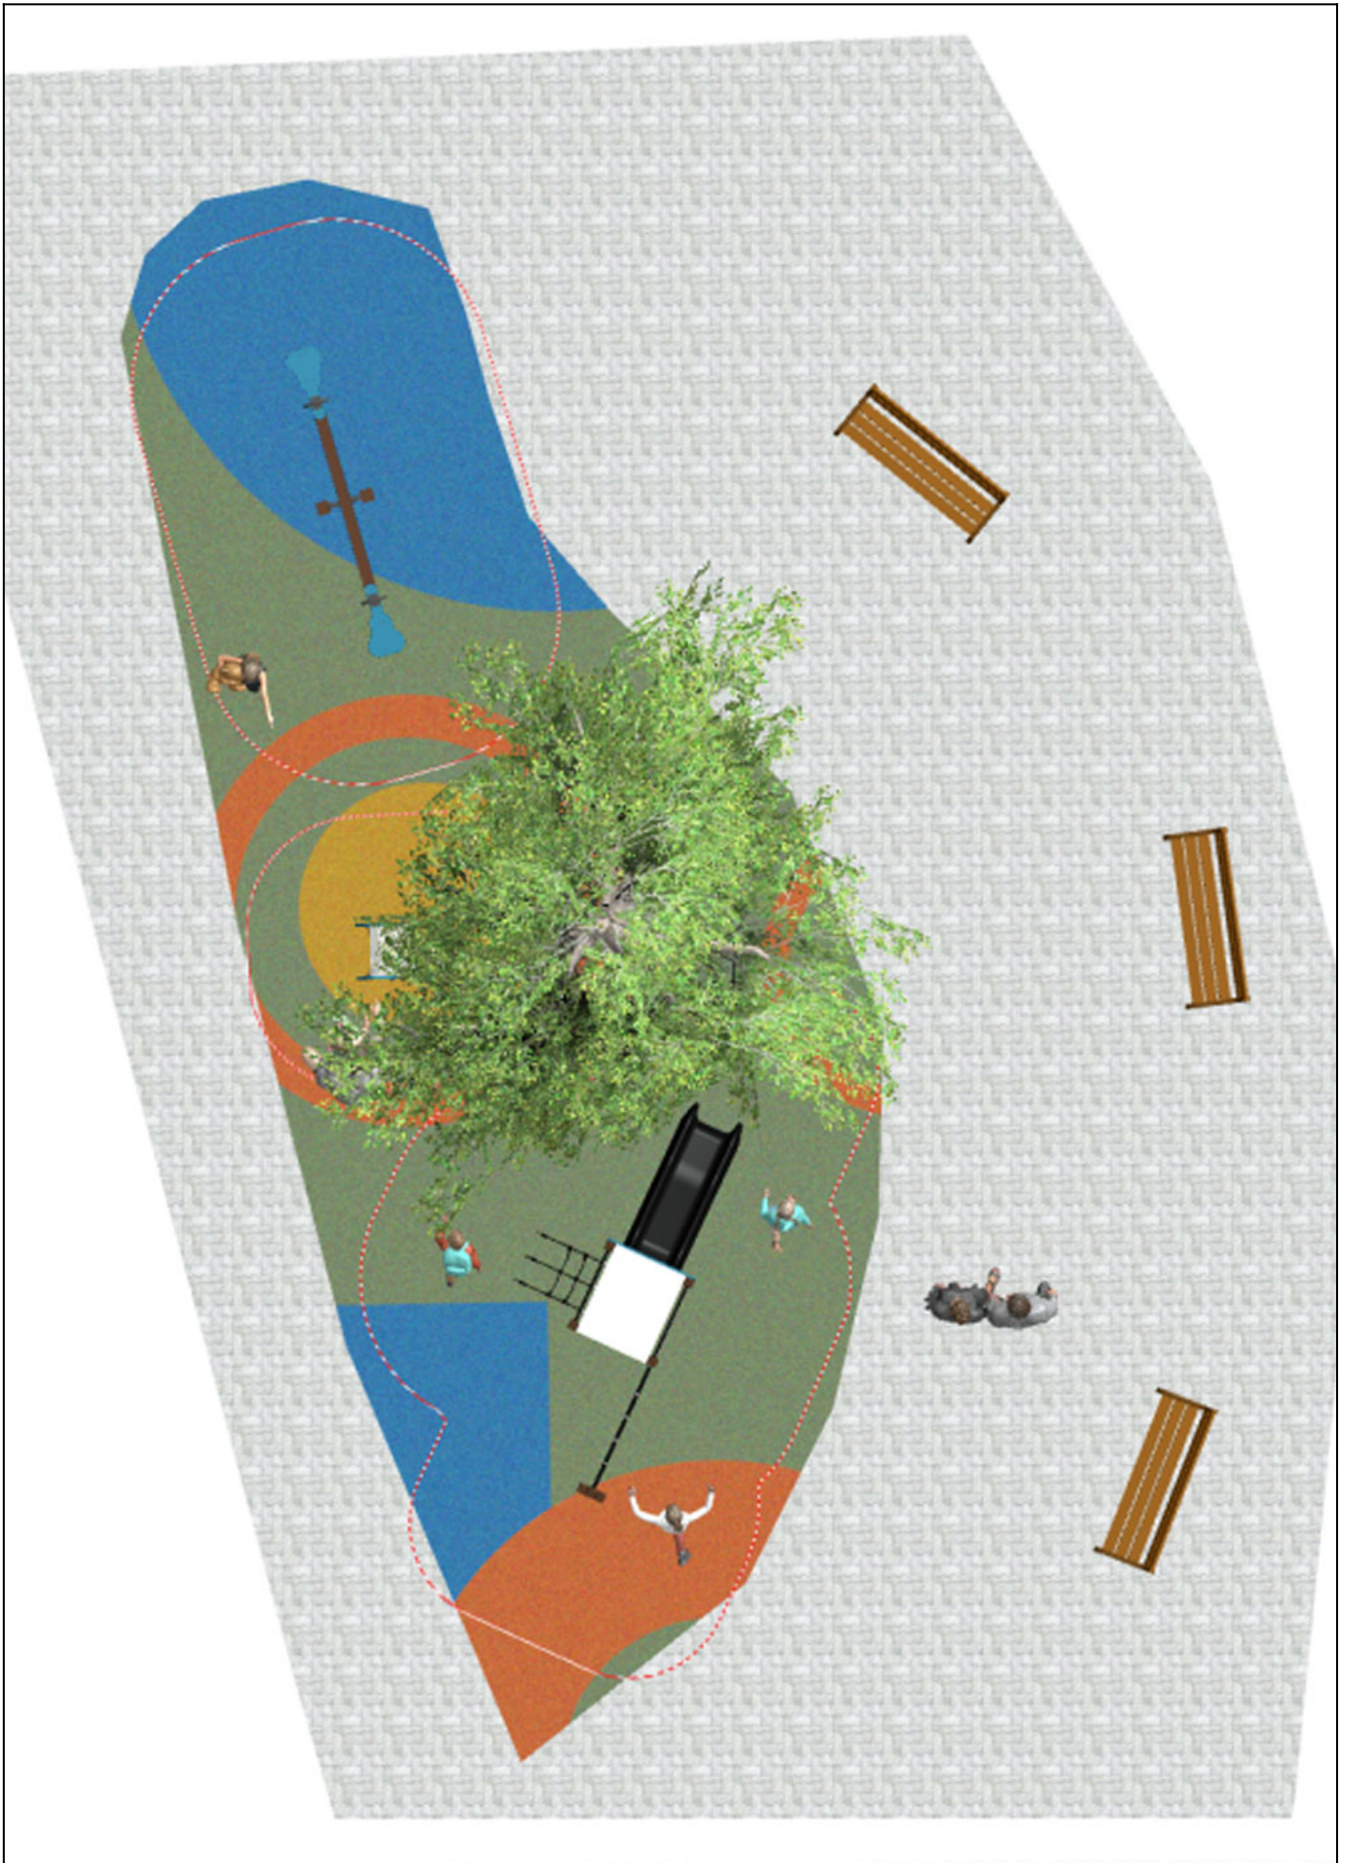

# BENITO

–Juegos Infantiles

## Proyecto

PROJ-112-2023

Superficie: 70 m<sup>2</sup>

Email: [info@benito.com](mailto:info@benito.com)

Teléfono: +34 93 852 1000

# BENITO

-Juegos Infantiles