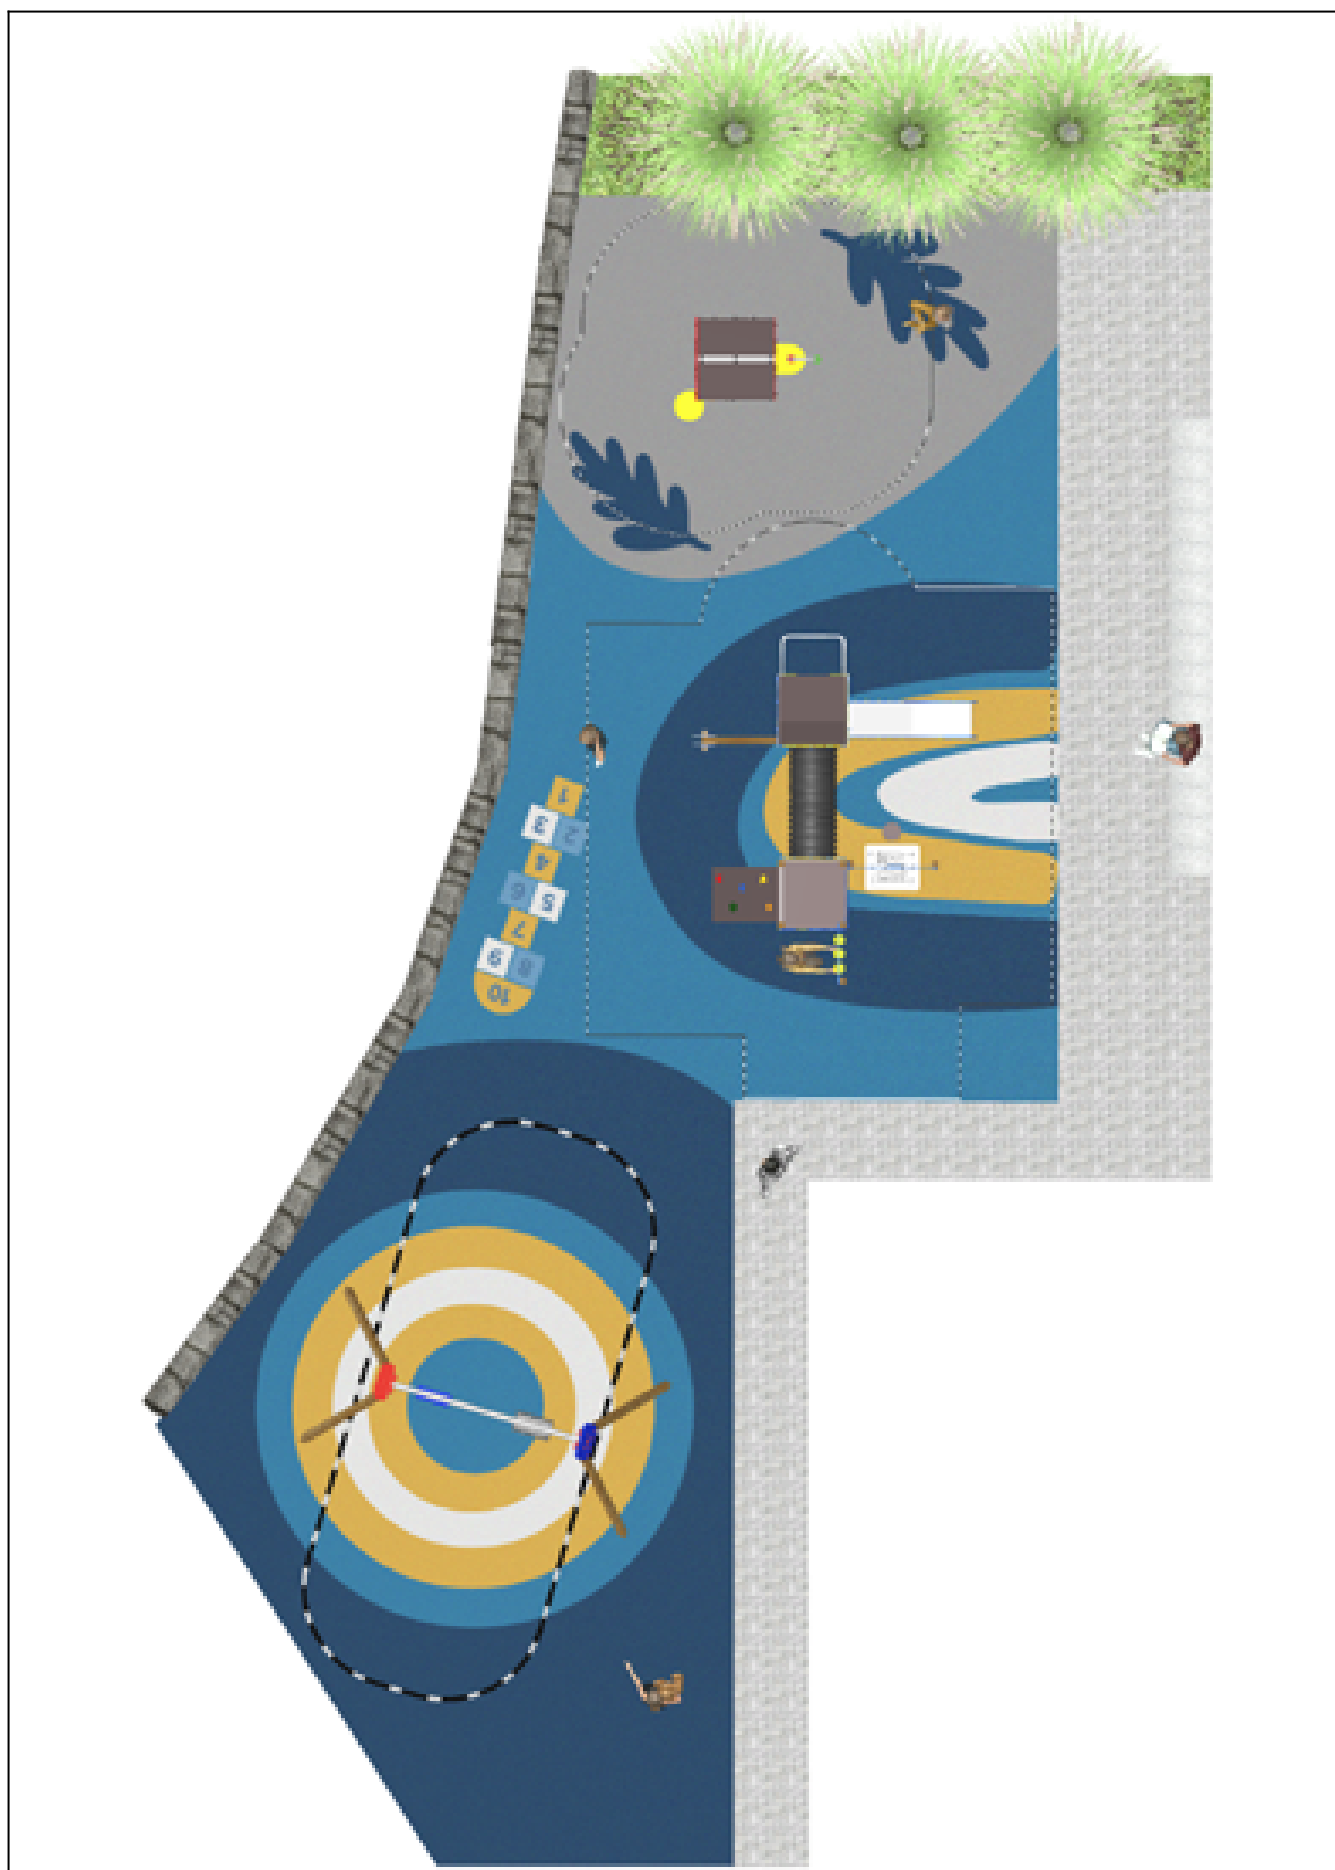

## Proyecto

PROJ-128-2022

Superficie: 145 m<sup>2</sup>

Email: [info@benito.com](mailto:info@benito.com)

Teléfono: +34 93 852 1000

# BENITO

-Juegos Infantiles