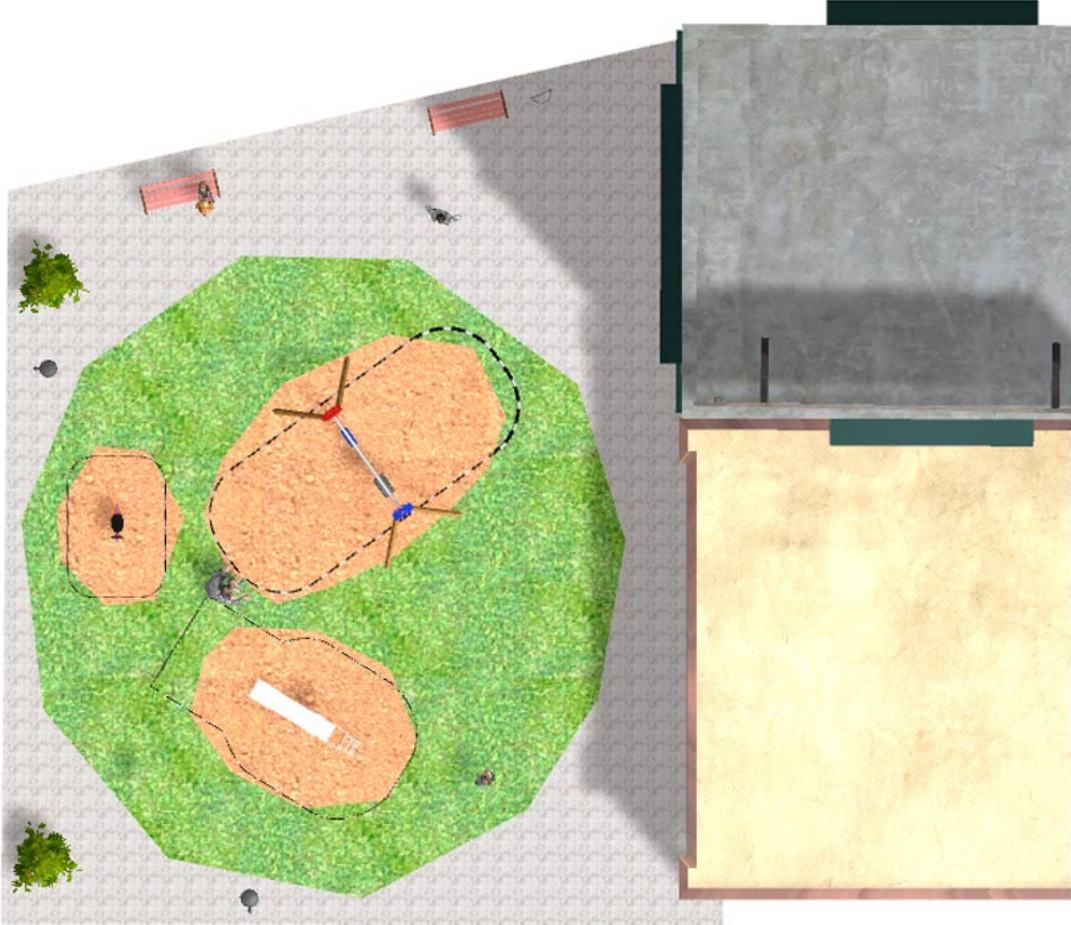

BENITO

–Juegos Infantiles

Proyecto

PROJ-166-2021

Superficie: 155 m²

Email: info@benito.com

Teléfono: +34 93 852 1000

BENITO

-Juegos Infantiles

BENITO

-Juegos Infantiles

BENITO

-Juegos Infantiles

Producto	Descripción
<p>JFS18</p> 	<p>Foca Muelles para niños, divertidos y que potencian su aprendizaje. Fabricados con materiales resistentes y certificados según normativa EN1176.</p> <p>Ficha Técnica Certificado</p>
<p>JL1511000</p> 	<p>MADERA 1 plano 1 cuna Columpios infantiles de diferentes materiales como madera y acero. Columpios para niños con gran resistencia a la abrasión, corrosión y muy resistentes a la intemperie.</p> <p>Ficha Técnica JL1511000 Certificado Certificado Conformidad</p>
<p>JT01</p> 	<p>Cloud Paneles, HDPE: Polietileno de alta densidad que se caracteriza por su resistencia a los abrasivos químicos y que no le afecta la corrosión al ser un polímero. Por su capacidad de elasticidad y ligereza, ofrece una alta resistencia a los impactos haciendo muy difícil su rotura.</p> <p>Ficha Técnica Certificado Certificado Conformidad</p>